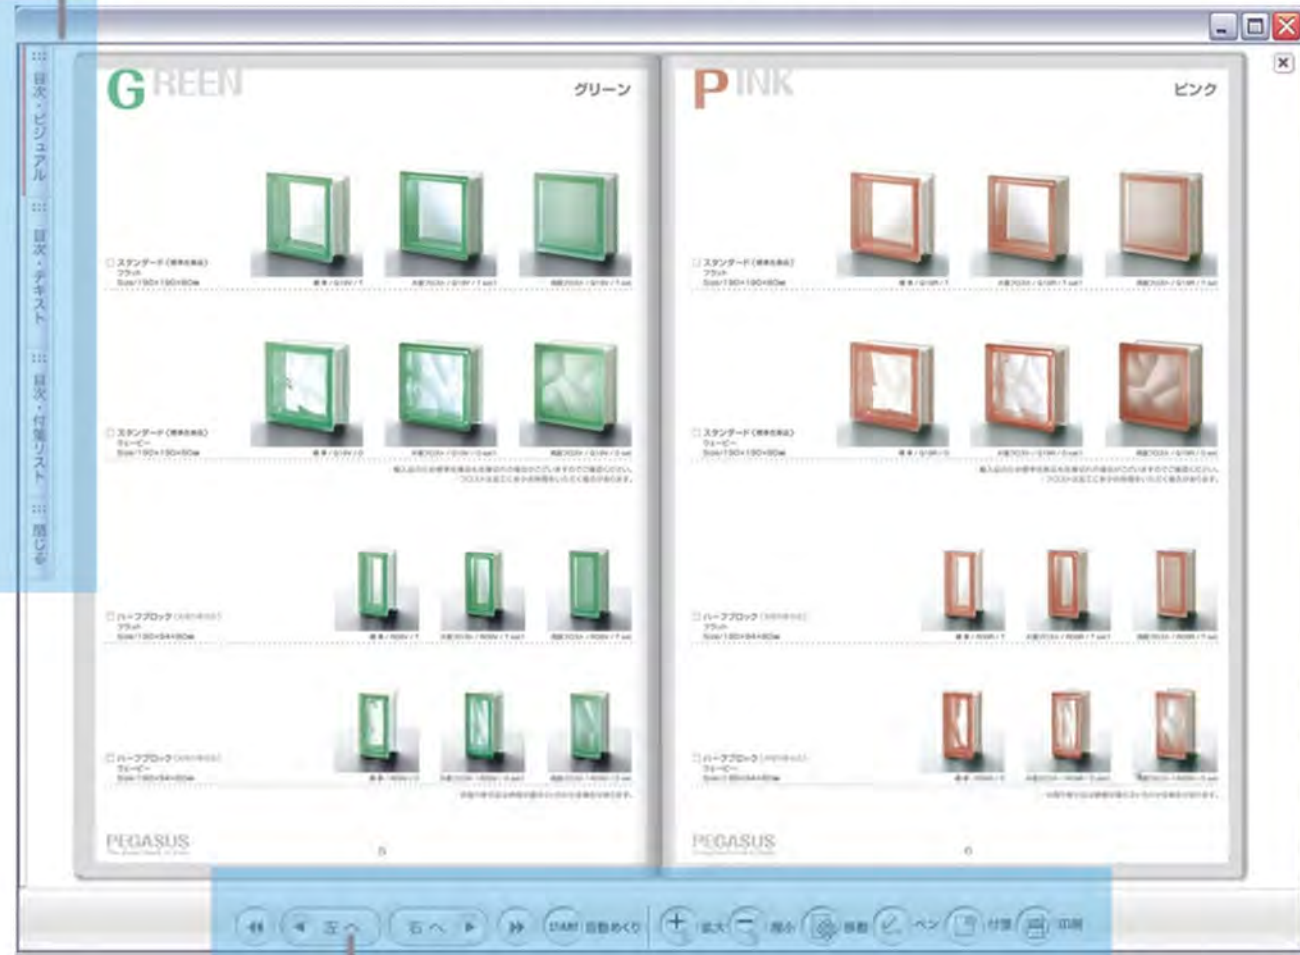

操作説明

インデックス部

目次・ビジュアル、目次・テキスト、
目次・付箋リストで開閉します

ボタン操作部

- 左へ
開始ページ、前ページに移動します
- 右へ
次ページ、最終ページに移動します
- START 自動めくり
自動ページめくりを開始します
- 拡大 縮小 移動
拡大、縮小、拡大箇所を移動をします
- ペン
メモ書ツールを開きます
- 付箋
付箋ツールを開きます
- 印刷
印刷ツールを開きます

PEGASUS
The glass block of Italy