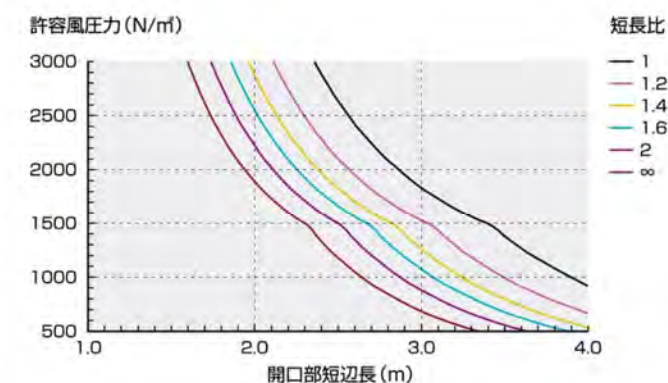

図面のCADデータはコチラ

施工詳細図

許容風圧力線図〔補強筋間隔620mm〕

許容風圧力線図〔補強筋間隔400mm〕

負圧時許容風圧力線図

CLASSIC

The glass block of Italy

CLEAR