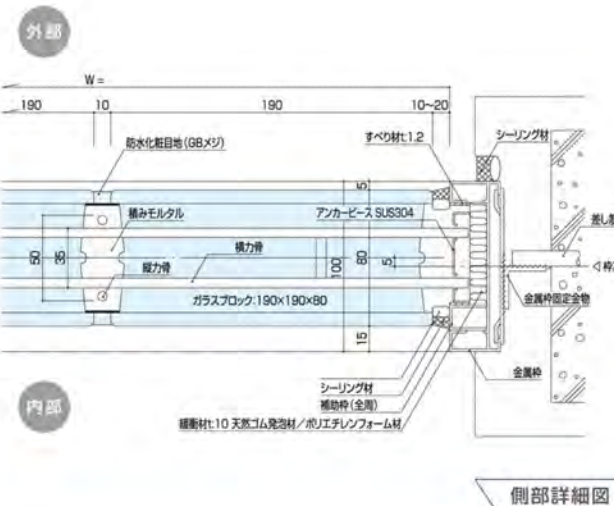

図面のCADデータはコチラ

施工詳細図

許容風圧力線図〔補強筋間隔620mm〕

許容風圧力線図〔補強筋間隔400mm〕

負圧時許容風圧力線図

CLASSIC

The glass block of Italy

CLEAR