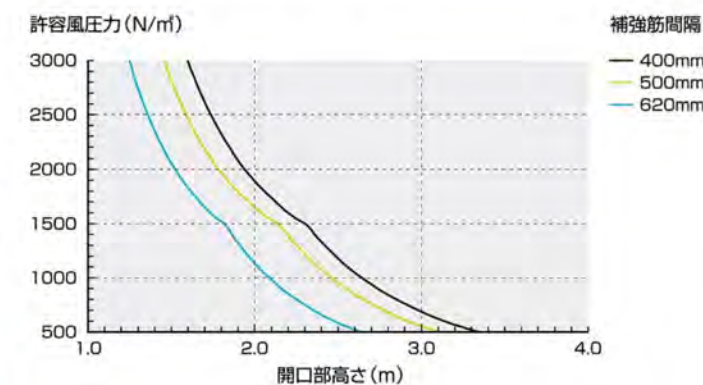

図面のCADデータはコチラ

施工詳細図

許容風圧力線図〔補強筋間隔620mm〕

許容風圧力線図〔補強筋間隔400mm〕

負圧時許容風圧力線図

CLASSIC

The glass block of Italy

CLEAR