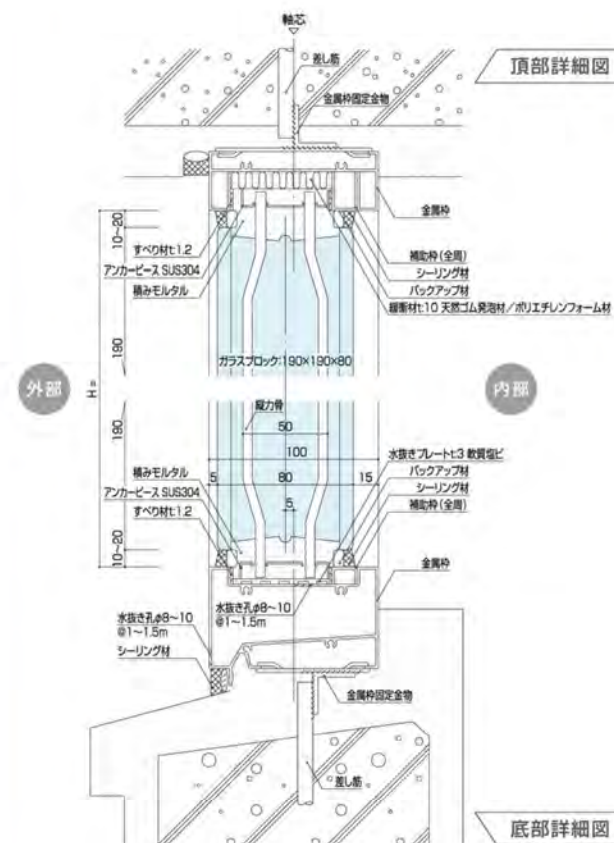

図面のCADデータはコチラ

施工詳細図

許容風圧力線図〔補強筋間隔620mm〕

許容風圧力線図〔補強筋間隔400mm〕

負圧時許容風圧力線図

CLASSIC

The glass block of Italy

CLEAR

クリア

イタリア生まれのガラスブロック
「クラシック」シリーズは、
まるで揺らめく水のような透明感が魅力です。

スムーズ / DT

スムーズ両面フロスト / DT set

ウェービー / DO

ウェービー両面フロスト / DO set

クロスリブ / DI

□ スタンダード〈お取り寄せ品〉
Size/240×240×80mm

ニュー クロスライン / DNI

ニューパラレルライン / DNP

□ スタンダード〈お取り寄せ品〉
Size/190×190×80mm

スムーズ / DT

スムーズ両面フロスト / DT set

ウェービー / DO

ウェービー両面フロスト / DO set

□ ハーフブロック〈お取り寄せ品〉
Size/240×115×80mm