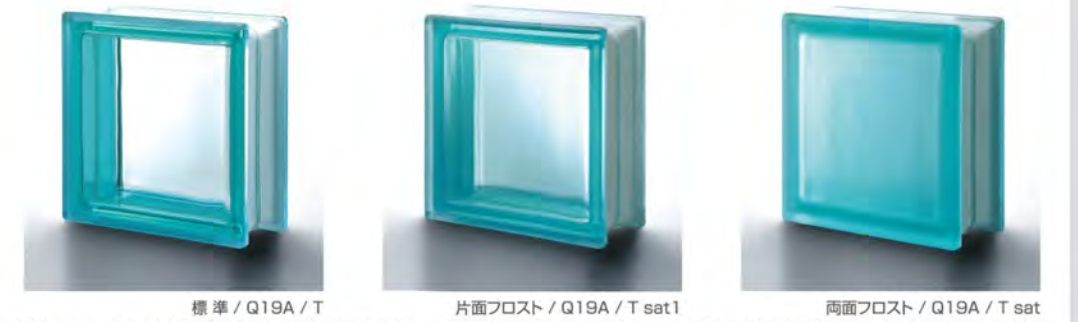

- コーナーブロック〈標準在庫品〉
[スクエア]
Size/190×90×90mm

・輸入品のため標準在庫品も在庫切れの場合がございますのでご確認ください。
・フロストは加工に多少お時間をいただく場合があります。

- コーナーブロック〈お取り寄せ品〉
[ヘキサゴン]
Size/190×144×110mm

・お取り寄せ品は納期が最大3ヶ月かかる場合があります。

Metalized

メタライズ

- スタンダード〈標準在庫品〉
Size/190×190×80mm

・輸入品のため標準在庫品も在庫切れの場合がございますのでご確認ください。

AQUAMARINE

アクアマリン

- スタンダード〈標準在庫品〉
フラット
Size/190×190×80mm

- スタンダード〈標準在庫品〉
ウェービー
Size/190×190×80mm

・輸入品のため標準在庫品も在庫切れの場合がございますのでご確認ください。
・フロストは加工に多少お時間をいただく場合があります。

- ハーフブロック〈お取り寄せ品〉
フラット
Size/190×94×80mm