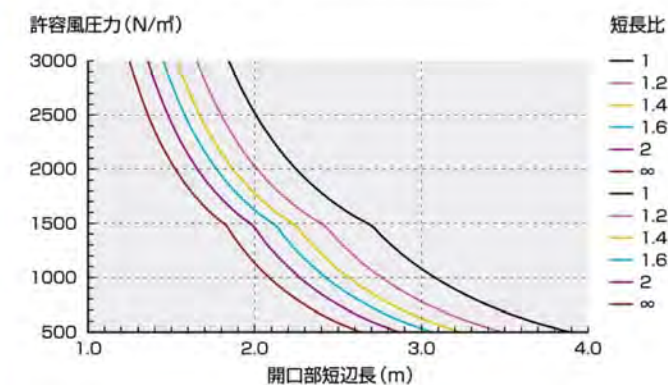

許容風圧力線図〔補強筋間隔620mm〕