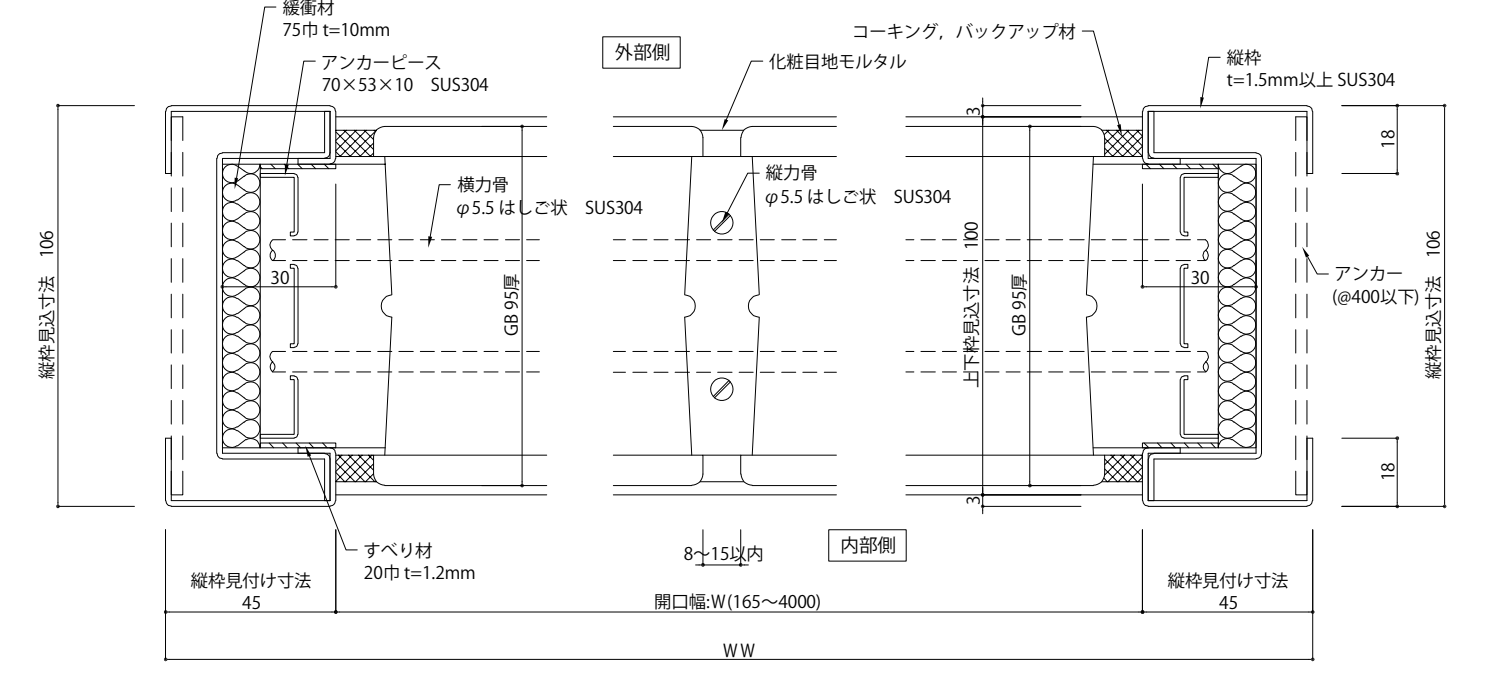

EB-9586
 ガラスブロック入鋼製はめ殺し窓 (ステンレス枠)

EB-9586
 ガラスブロック入鋼製はめ殺し窓 (スチール枠)