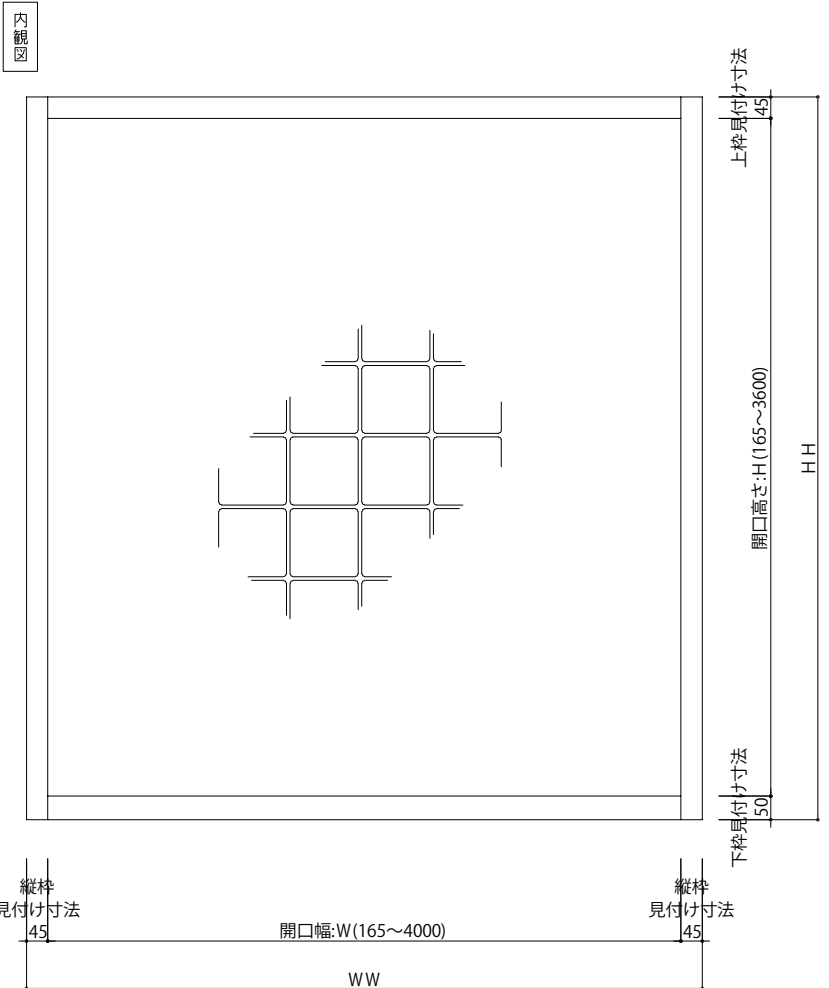

EB-9586
 ガラスブロック入鋼製はめ殺し窓 (ステンレス枠)

EB-9586
 ガラスブロック入鋼製はめ殺し窓 (スチール枠)