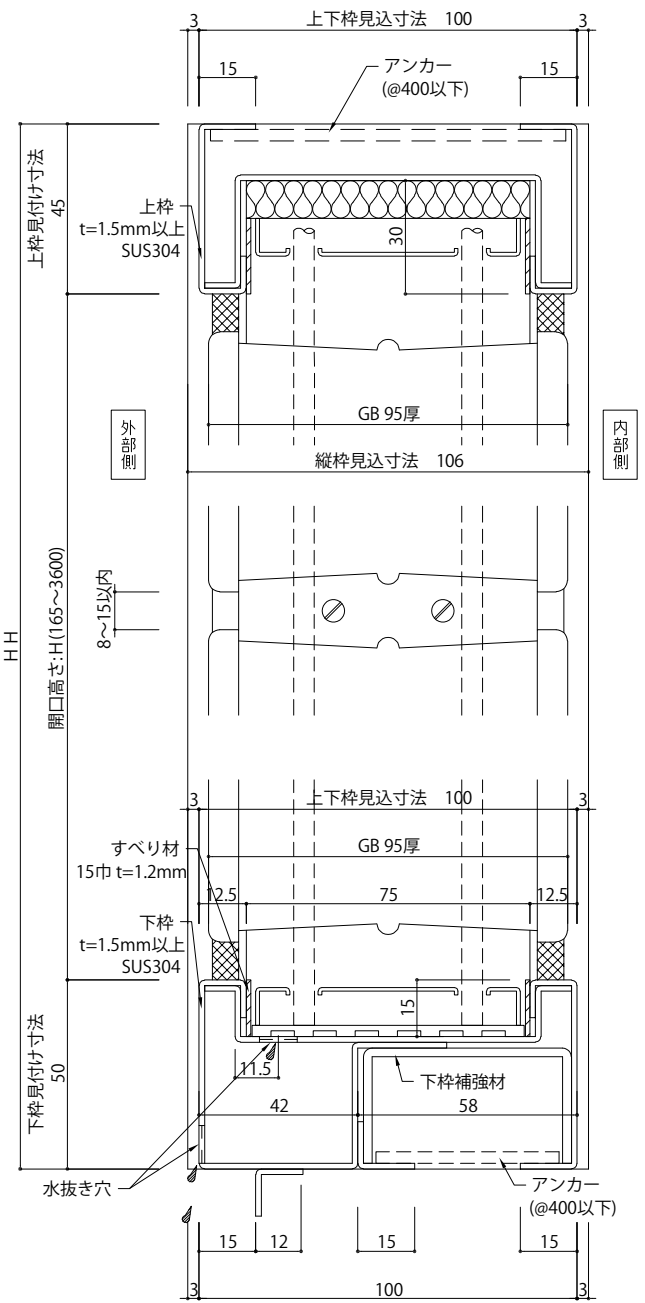

EB-9586
 ガラスブロック入鋼製はめ殺し窓 (ステンレス枠)

EB-9586
 ガラスブロック入鋼製はめ殺し窓 (スチール枠)