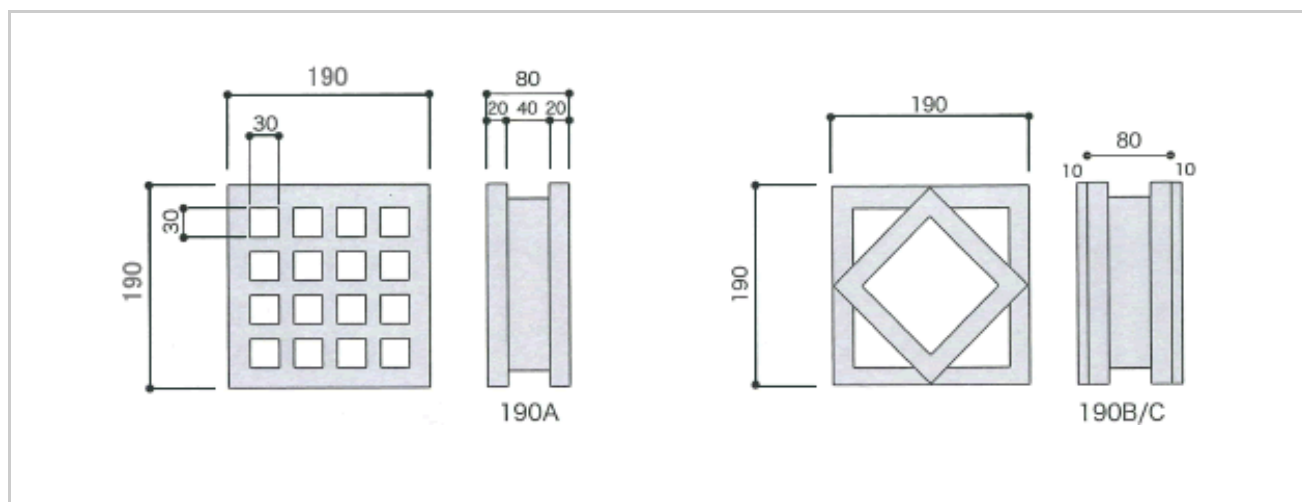

仕様

品番	色	1m²の使用数	サイズ(mm)	重量(g)
190・190A	ハニワ土 白土	25	190×190×80	3500
190B			190×190×100	3500
190C			190×190×100	4500

- ・焼き物特有の色幅があります。
- ・10mm程度の目地幅をお取りください。
- ・焼き物のため若干の寸法差があります。
- ・在庫状況により納期がかかる場合もありますので別途お問い合わせください。

断面図

※施工につきましては別途ご相談ください。