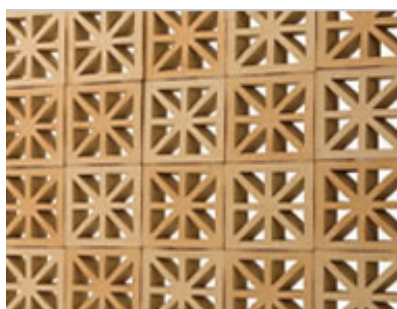

有孔レンガ ポーラスブロック

ポーラスブロックは、視線や空気をおだやかに通す、キューブ状の焼き物ブロックで、ガラスブロックとの組合せも可能です。光がほどよく漏れプライバシーも心地よく確保できます。

製品紹介

デザインバリエーション

ハニワ土

190H

190HA

190HB

190HC

白土

190W

190WA

190WB

190WC

組込イメージ

190HA

190HB

190HC

仕様

品番	色	1m ² の使用数	サイズ(mm)	重量(g)
190・190A	ハニワ土 白土	25	190×190×80	3500
190B			190×190×100	3500
190C			190×190×100	4500

- ・焼き物特有の色幅があります。
- ・10mm程度の目地幅をお取りください。
- ・焼き物のため若干の寸法差があります。
- ・在庫状況により納期がかかる場合もありますので別途お問い合わせください。