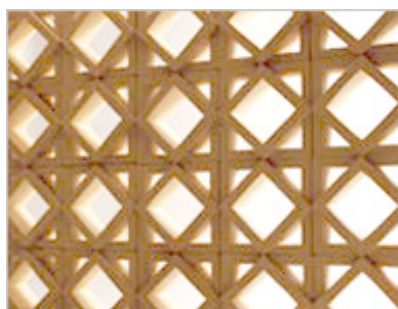

有孔レンガ ポーラスブロック

ポーラスブロックは、視線や空気をおだやかに通す、キューブ状の焼き物ブロックで、ガラスブロックとの組合せも可能です。光がほどよく漏れプライバシーも心地よく確保できます。

製品紹介

デザインバリエーション

ハニワ土

190H

190HA

190HB

190HC

白土

190W

190WA

190WB

190WC

組込イメージ

190HA

190HB

190HC

仕様

品番	色	1m ² の使用数	サイズ(mm)	重量(g)
190・190A	ハニワ土 白土	25	190×190×80	3500
190B			190×190×100	3500
190C			190×190×100	4500

- ・焼き物特有の色幅があります。
- ・10mm程度の目地幅をお取りください。
- ・焼き物のため若干の寸法差があります。
- ・在庫状況により納期がかかる場合もありますので別途お問い合わせください。