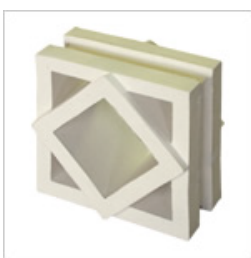

有孔レンガ ポーラスブロック

ポーラスブロックは、視線や空気をおだやかに通す、キューブ状の焼き物ブロックで、ガラスブロックとの組合せも可能です。光がほどよく漏れプライバシーも心地よく確保できます。

製品紹介

デザインバリエーション

ハニワ土

190H

190HA

190HB

190HC

白土

190W

190WA

190WB

190WC

組込イメージ

190HA

190HB

190HC

仕様

品番	色	1m ² の使用数	サイズ(mm)	重量(g)
190・190A	ハニワ土 白土	25	190×190×80	3500
190B			190×190×100	3500
190C			190×190×100	4500

- ・焼き物特有の色幅があります。
- ・10mm程度の目地幅をお取りください。
- ・焼き物のため若干の寸法差があります。
- ・在庫状況により納期がかかる場合もありますので別途お問い合わせください。