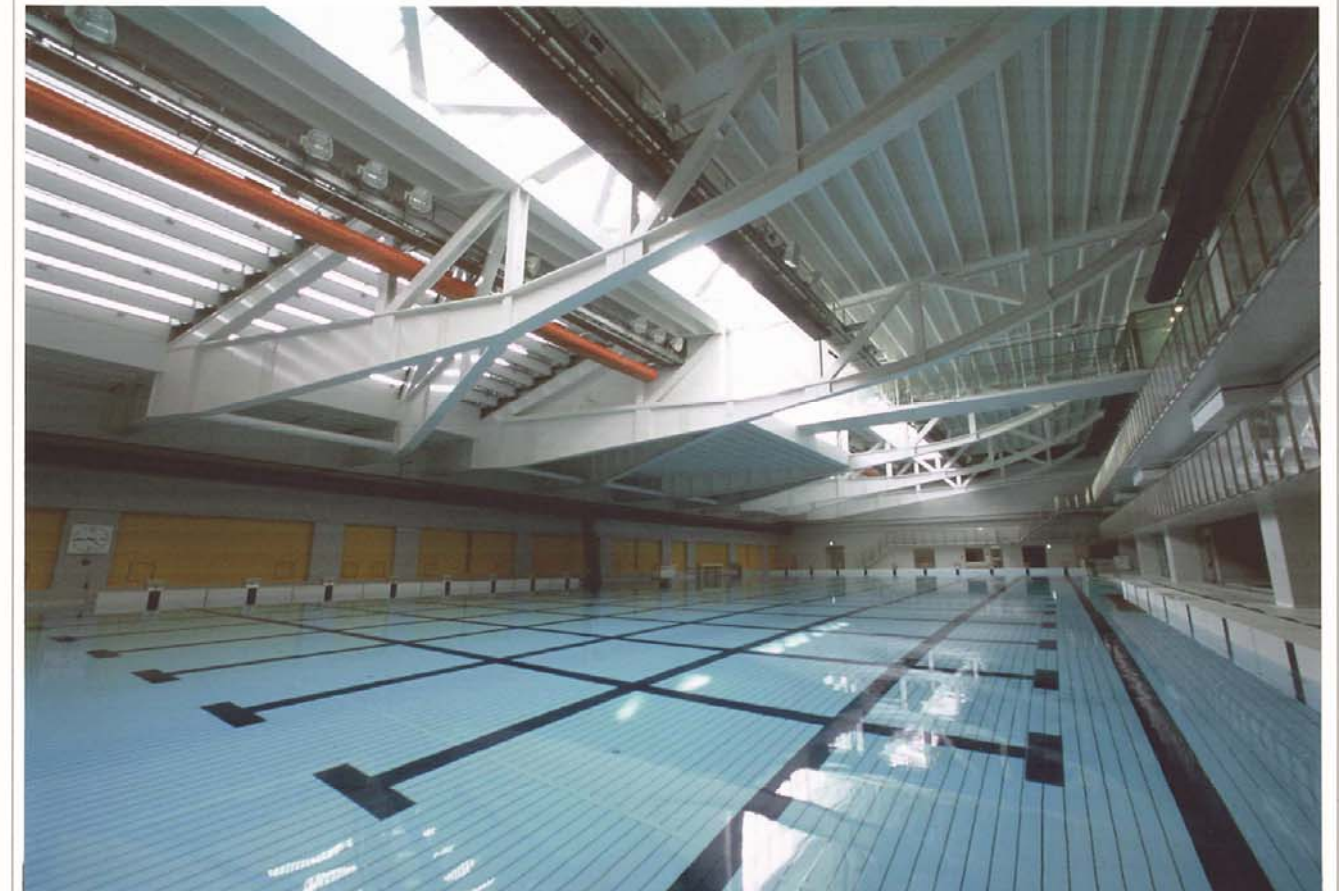

登録番号	20026	作品名	慶應義塾日吉キャンパス協生館			
使用製品 (○をつけてください)	ガラスブロック	ネオパリエ	ラピエ	フィノ	ファイアライト	その他の製品
	グラソア	チュービー	アクラス	ベルーナ		

コメント 協生館は、慶應義塾創立150年記念事業の一環として、学生・教職員をはじめ地域との連携を図る「開かれた学塾」を体現する場として計画した。地下1階に設けられた水泳場内部にはガラスブロックによる階段状の屋根に設けたハイサイドライトとデッキテラス部分のトップライトから自然光を取り込むことにより、地下でありながらも明るく健康的な空間を実現している。

写真左上：陸上競技場側外観全景
 左下：デッキテラス夜景
 内部の光が外へ漏れ、段床の足元を明るく照らす
 右上：水泳場内観
 右中：デッキテラスと一体化したトップライト
 右下：水泳場上部トップライト