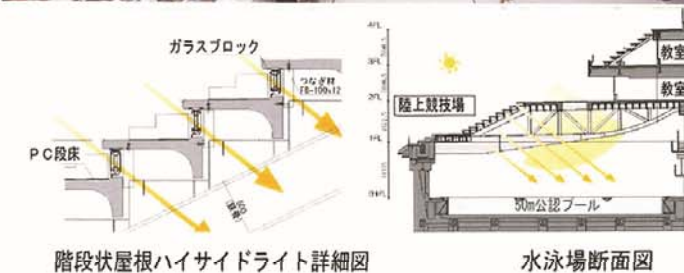

登録番号	20026	作品名	慶應義塾日吉キャンパス協生館			
使用製品 (○をつけてください)	ガラスブロック	ネオパリエ	ラピエ	フィノ	ファイアライト	その他の製品
	グラソア	チュービー	アクラス	ベルーナ		

コメント 協生館は、慶應義塾創立150年記念事業の一環として、学生・教職員をはじめ地域との連携を図る「開かれた学塾」を体現する場として計画した。地下1階に設けられた水泳場内部にはガラスブロックによる階段状の屋根に設けたハイサイドライトとデッキテラス部分のトップライトから自然光を取り込むことにより、地下でありながらも明るく健康的な空間を実現している。

写真左上：陸上競技場側外観全景
 左下：デッキテラス夜景
 内部の光が外へ漏れ、段床の足元を明るく照らす
 右上：水泳場内観
 右中：デッキテラスと一体化したトップライト
 右下：水泳場上部トップライト