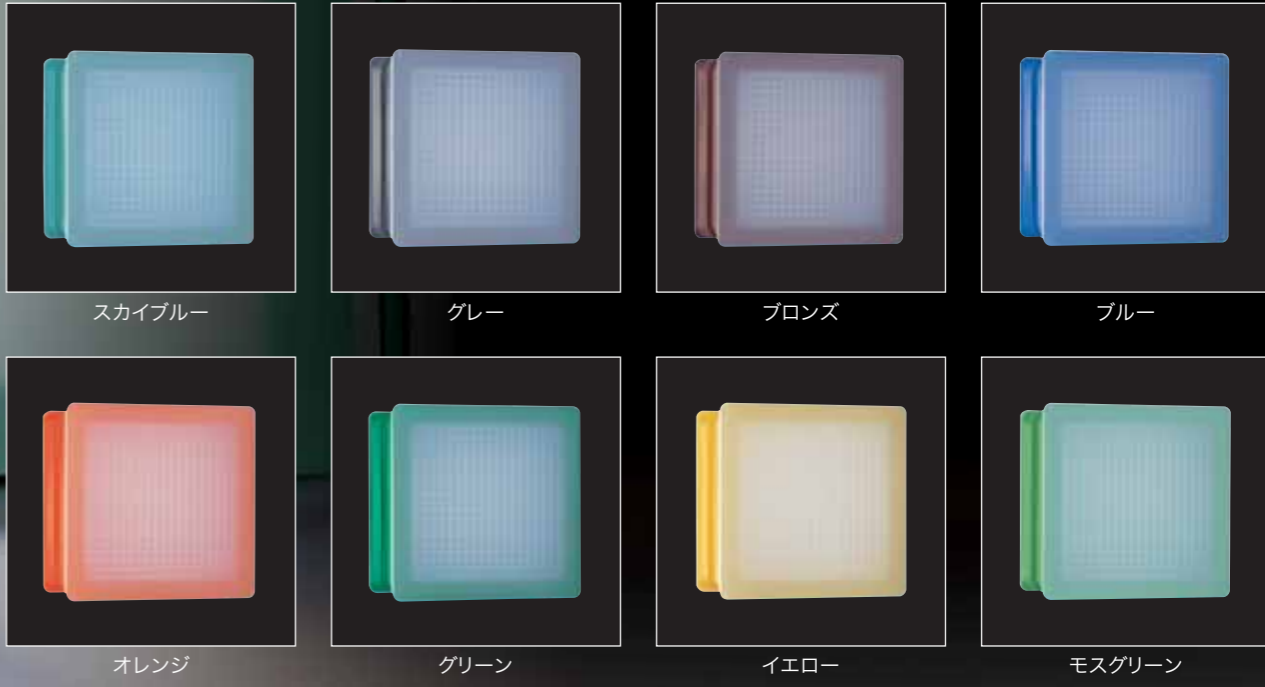

# Glass Block Opaline Milky SERIES

## ガラスブロック オパライン ミルキーシリーズ

ミルク色の滑らかなその表面で、光が見せる繊細で柔らかな表情。「オパライン ミルキーシリーズ」の生み出すカラフルで淡い光彩は、時に独創的で洗練された空間を、またある時には潤いに満ちたくつろぎの空間を創造します。

### ■ シルク (Size / 145×145×95mm・190×190×95mm)

■ オパライン ミルキーシリーズは乳白色ガラスブロックの側面にアクリル系カラーペイントを塗布したものです。従来のオパライン ガラスブロックと同様、紫外線透過率が低いので、室内の色あせがおこりにくくなります。印刷のため、色調が実際のものとは異なる場合がございますので、ご了承ください。

穏やかな表情に包まれた  
優しさの彩り。