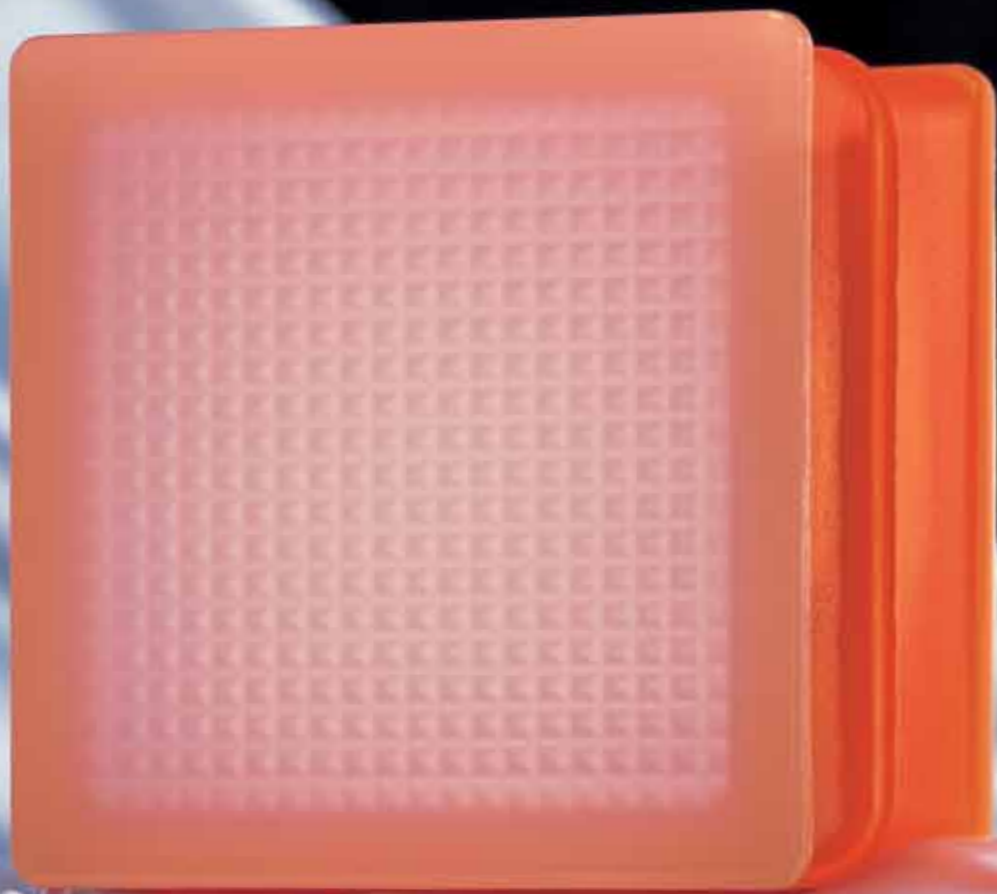

# Glass Block Opaline Milky SERIES

## ガラスブロック オパライン ミルキーシリーズ

## ガラスブロック オパライン ミルキーシリーズ

ミルク色の滑らかなその表面で、光が見せる繊細で柔らかな表情。「オパライン ミルキーシリーズ」の生み出すカラフルで淡い光彩は、時に独創的で洗練された空間を、またある時には潤いに満ちたくつろぎの空間を創造します。

### ■ シルク (Size / 145×145×95mm・190×190×95mm)

■ オパライン ミルキーシリーズは乳白色ガラスブロックの側面にアクリル系カラーペイントを塗布したものです。従来のオパライン ガラスブロックと同様、紫外線透過率が低いので、室内の色あせがおこりにくくなります。印刷のため、色調が実際のものとは異なる場合がございますので、ご了承ください。

穏やかな表情に包まれた  
優しさの彩り。