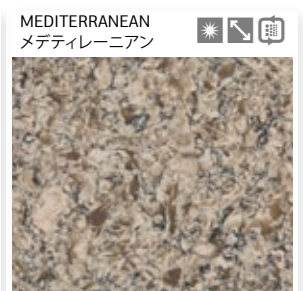

Silestone® Collection

製品仕様: 下記マーク仕様の原板を国内在庫しています。2種類の仕上げを用意した原板もございます

本磨き仕上げ

スウェード仕上げ

ラージサイズ原板

抗菌機能

原板規格(最大寸法)

標準サイズ: 3,060mm×1,400mm

ラージサイズ: 3,250mm×1,590mm

タイル寸法: 600×600mm / 600×400mm / 600×300mm / 400×400mm / 300×300mm

板厚: 12mm / 20mm / 30mm(12mm原板のみ国内在庫)

スウェード仕上げは標準サイズのみ国内在庫しています。

日本国内において46色/12mm厚の原板を在庫しております。

コセンティノーグループが製造・販売する全ての製品をスペイン本社より取寄せし
ご提供します。下記URLからカラー・サイズ・仕上げをご確認下さい。